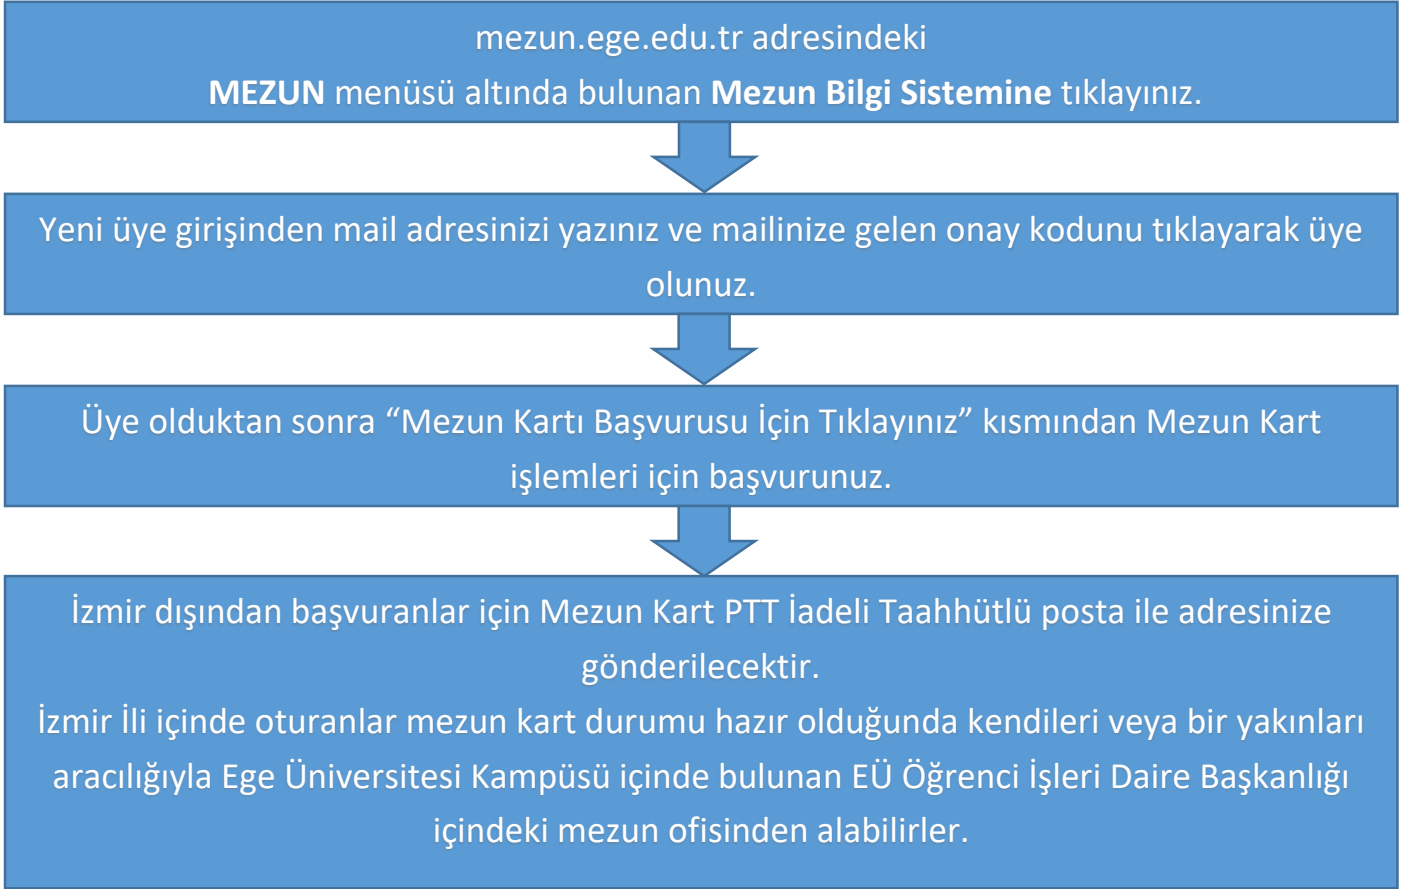

Mezun kartı almak artık çok kolay! Mezun kartı nasıl alınır?

Sizde üniversitemize ait olan mezun kartından alın üniversitenin olanaklarından yararlanın

- Kampüse 7/24 giriş-çıkış kolaylığı
- Sosyal Tesis olanaklarından personele uygulanan indirimden faydalanabilme *Lokal, Kit Vak, Konuk Evi, Kış Bahçesi, Havuz, Spor Salonları
- Merkezi Kütüphaneden faydalanabilme (EÜ web sayfamızdaki akademik takvim dikkate alınacaktır ve yoğunluğa göre Kütüphane yetkilileri insiyatif kullanabilecektir.)